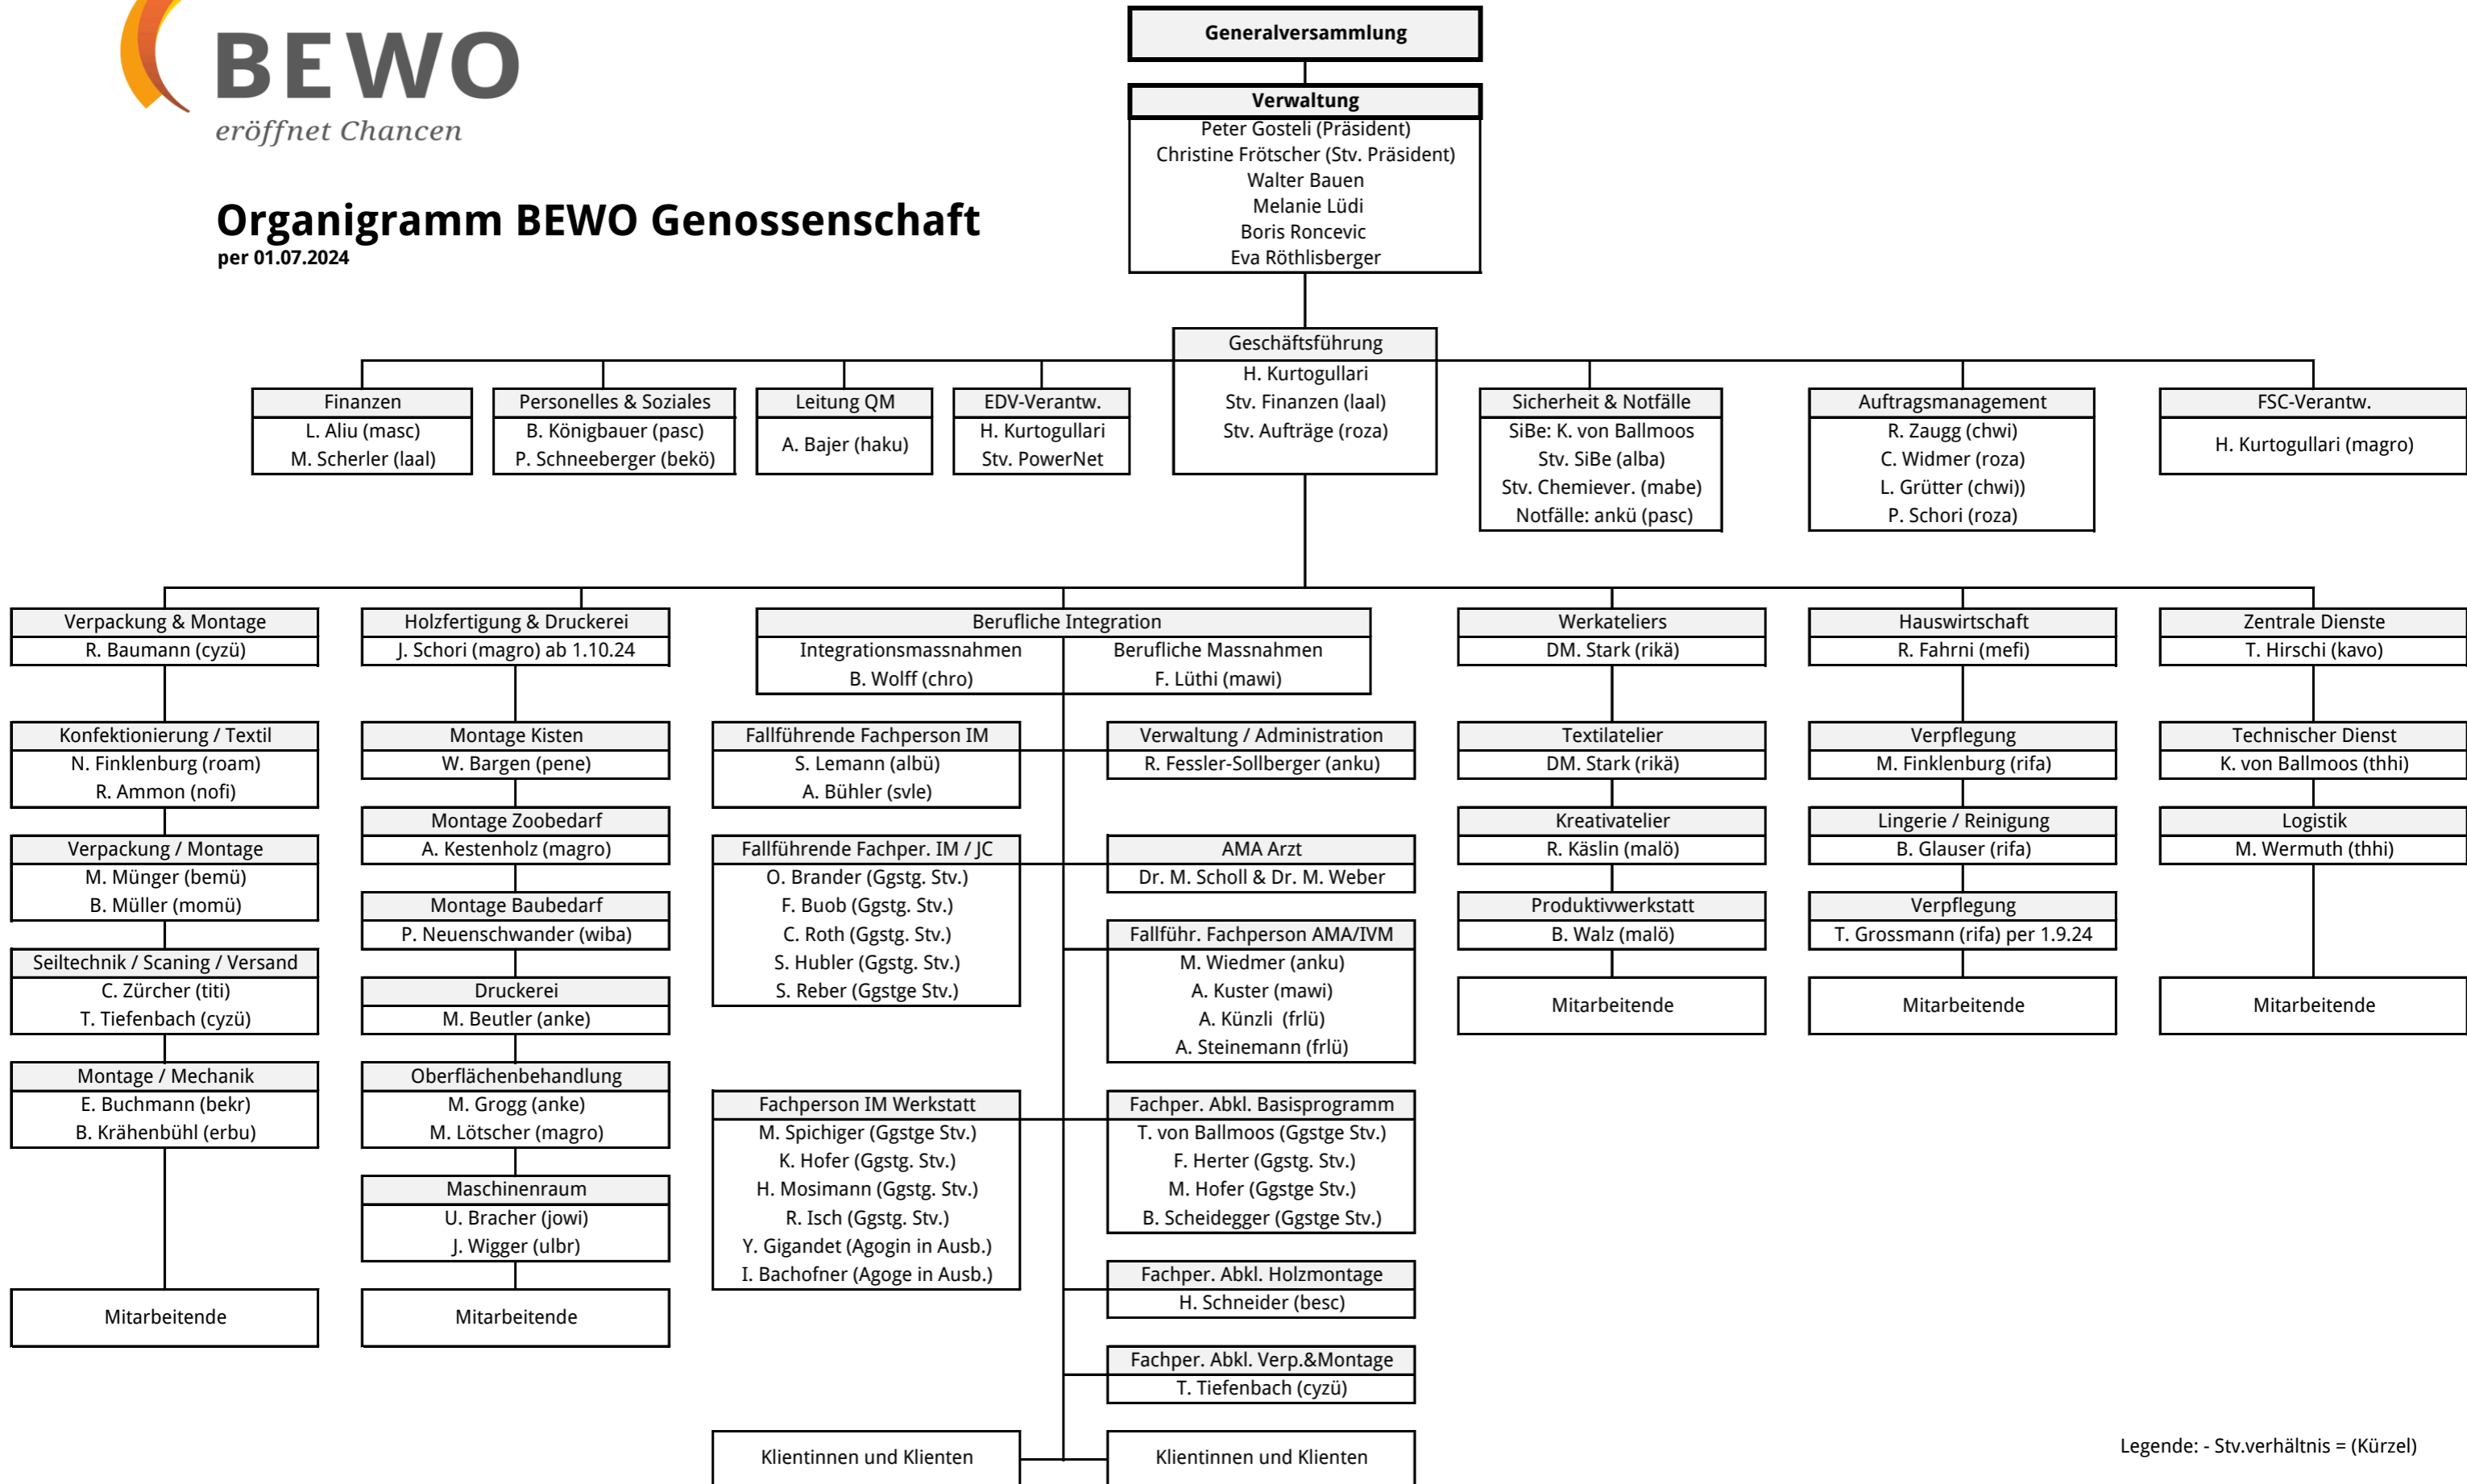

# Organigramm BEWO Genossenschaft

per 01.07.2024

Legende: - Stv.verhältnis = (Kürzel)